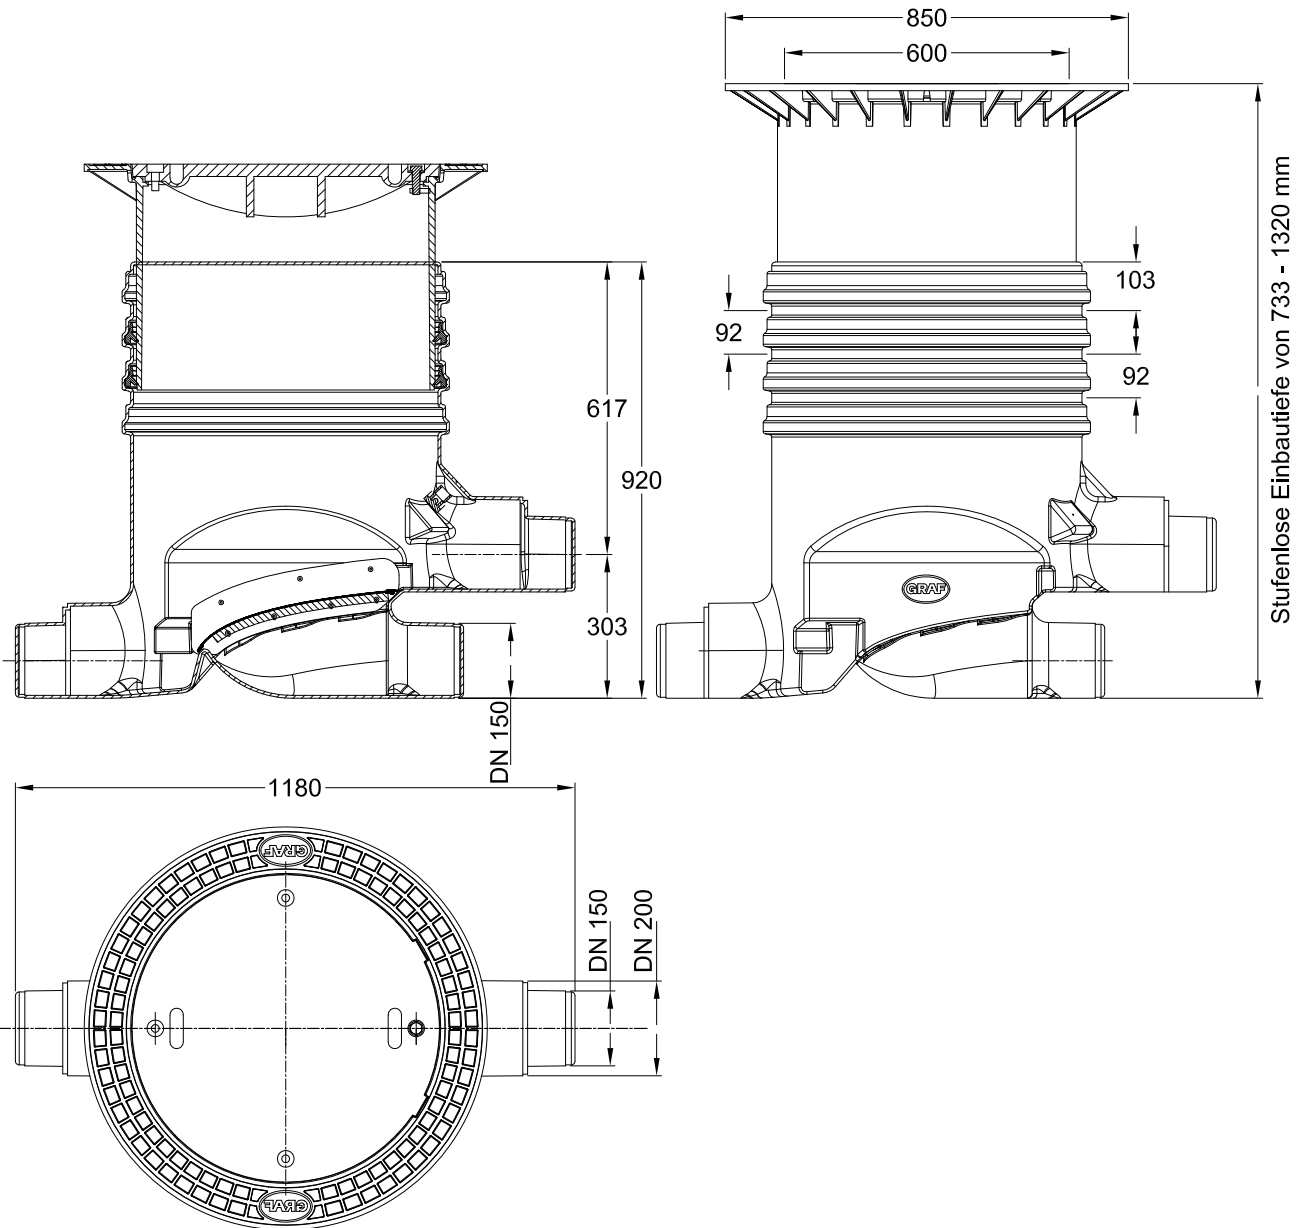

D	Optimax-Gewerbe Filter 3 Extern begehbar/ PKW-befahrbar	Artikel-Nr. article no.	340035/340036
GB	Optimax-Industrial filter pedestrian/vehical loading	ES	Filtro Industrial filter externo peatonos/vehiculos
		FR	Filtre Bâtiment Optimax externe piétons/véhicules

<b>Otto Graf GmbH</b> Carl-Zeiss-Str. 2-6 DE-79331 Teningen Germany info@graf.info www.graf.info	<b>Zeichnungsinformation</b> drawing information		<b>Artikelinformation</b> article information		Alle Maßangaben in mm all dimension in mm
	gezeichnet drawn	SJA	Gewicht weight	37/77 kg	
	Datum date	06.06.12			
	Toleranz tolerance	+/- 3 %			